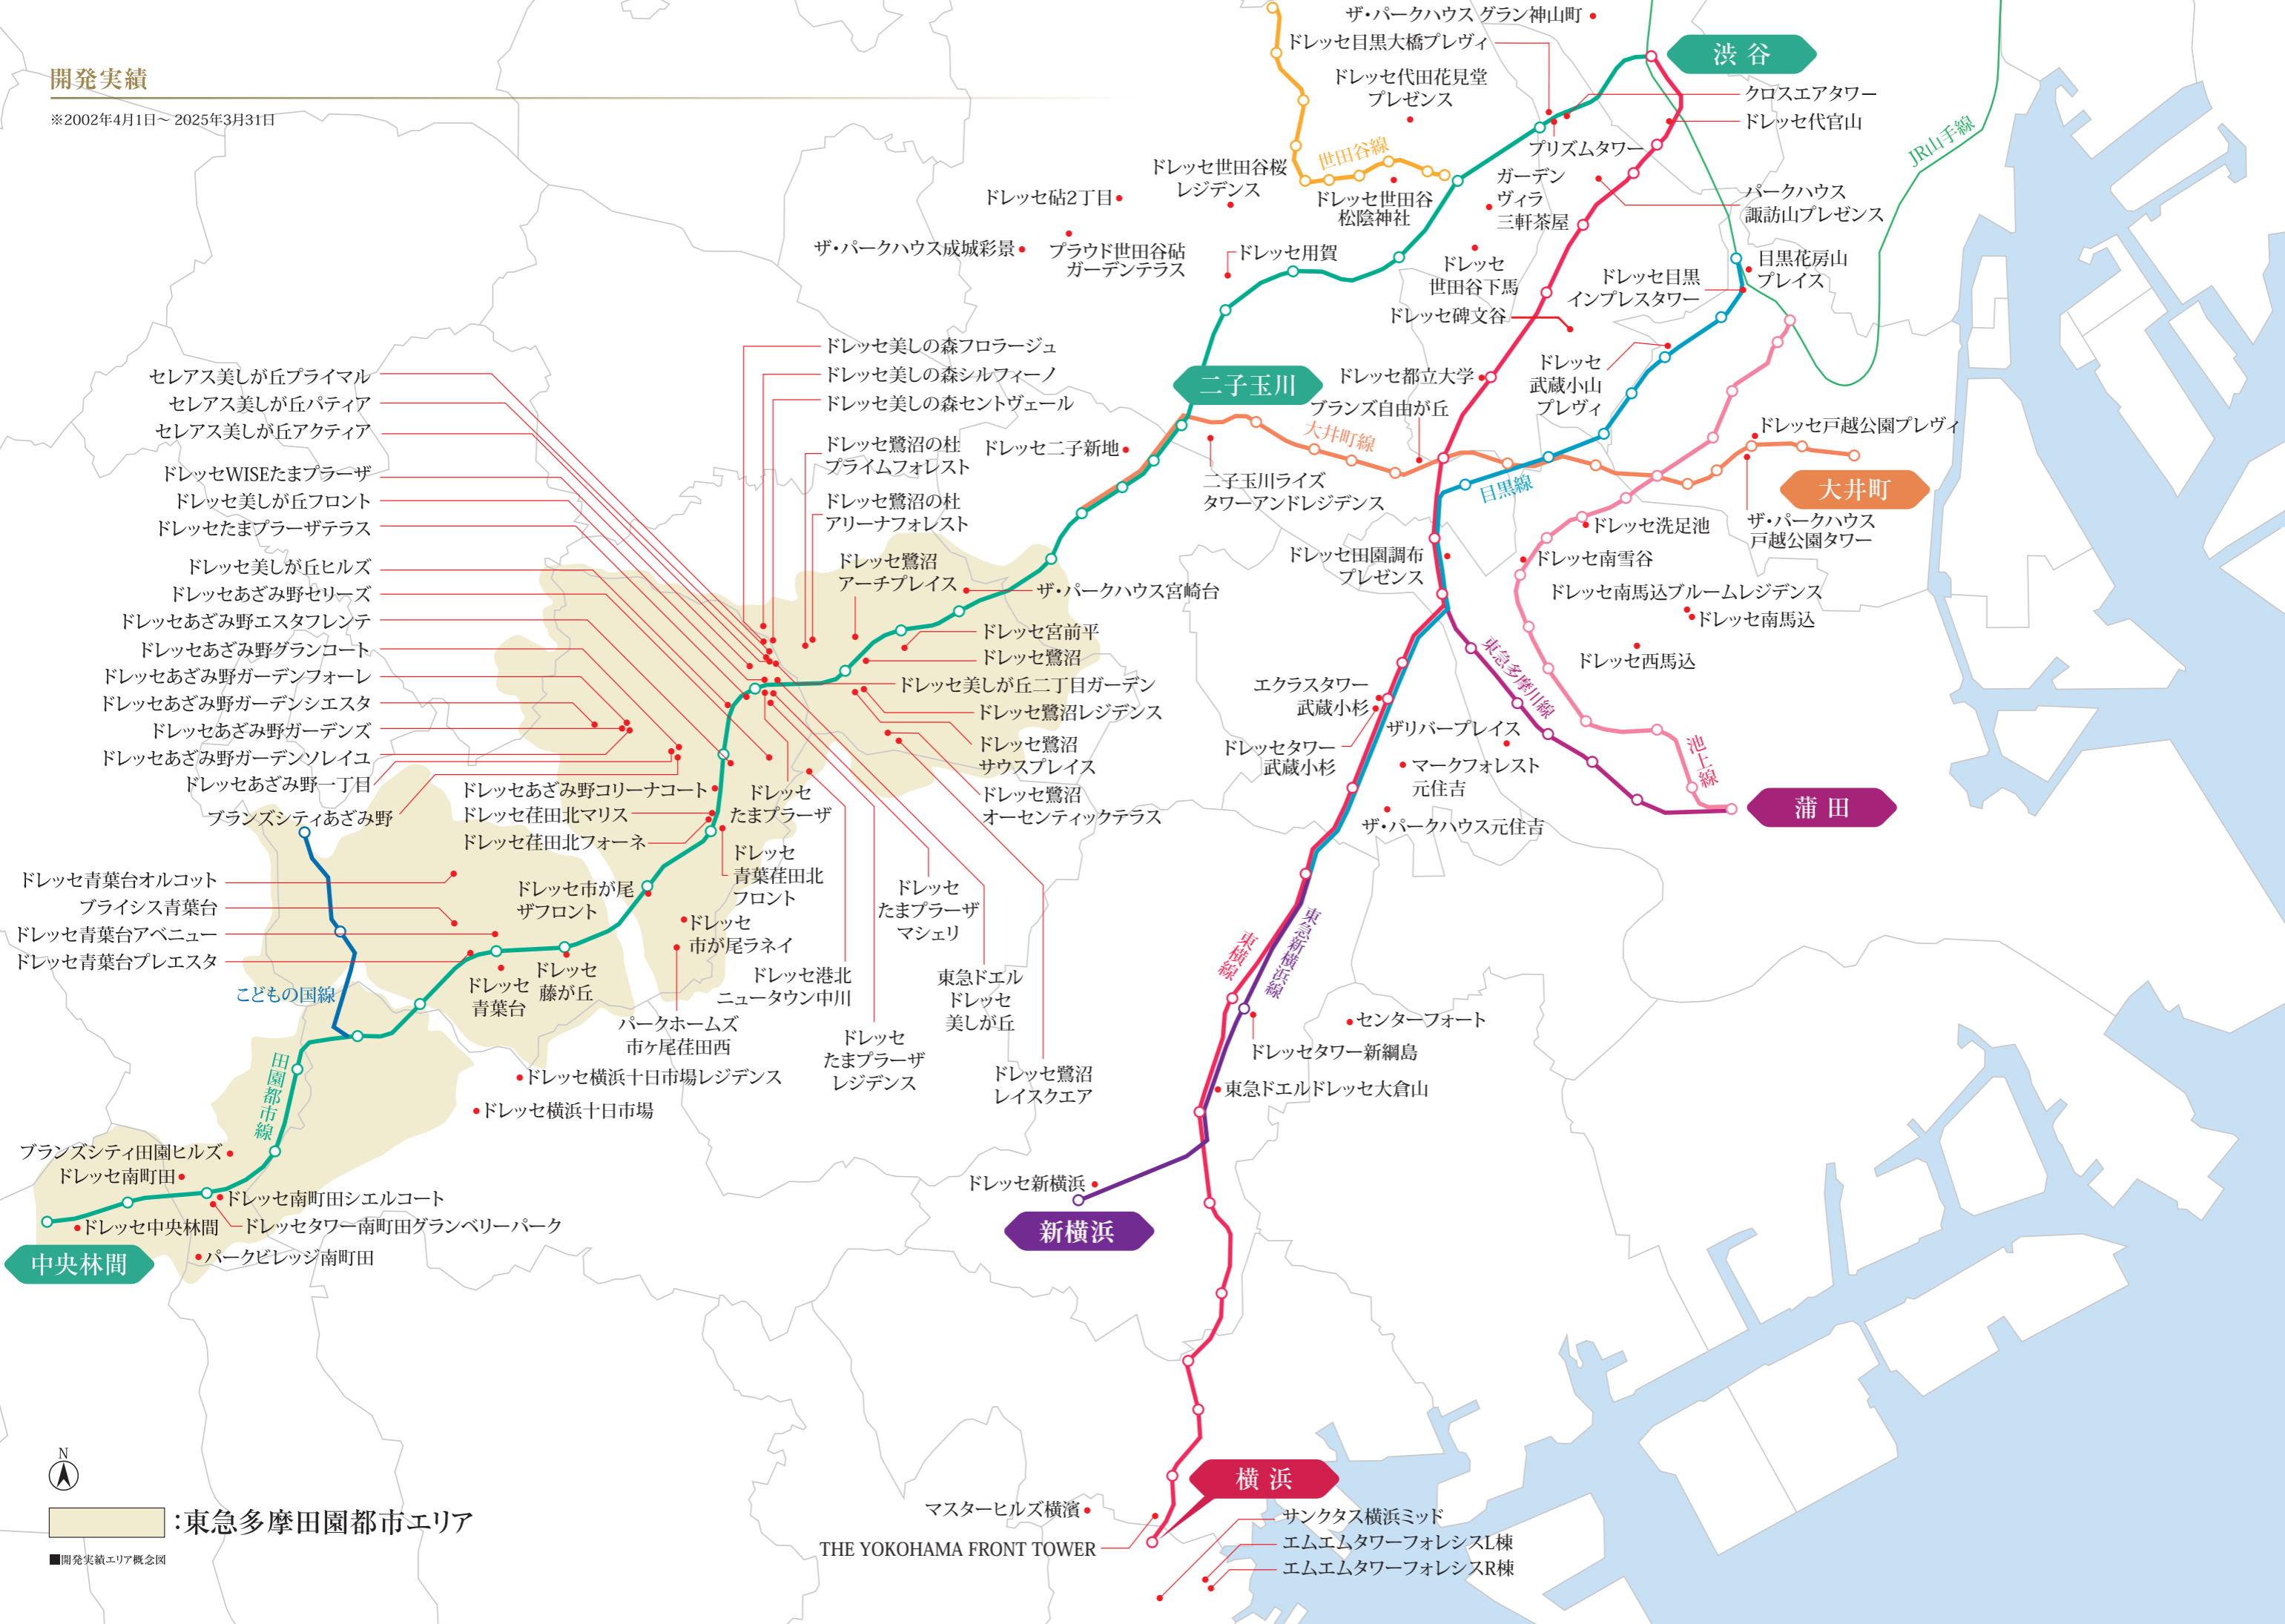

開発実績

※2002年4月1日～2025年3月31日

■東急多摩田園都市エリア

■開発実績エリア概念図

THE YOKOHAMA FRONT TOWER
マスターヒルズ横濱
サンクτας横浜ミッド
エムエムタワーフォレシスL棟
エムエムタワーフォレシスR棟